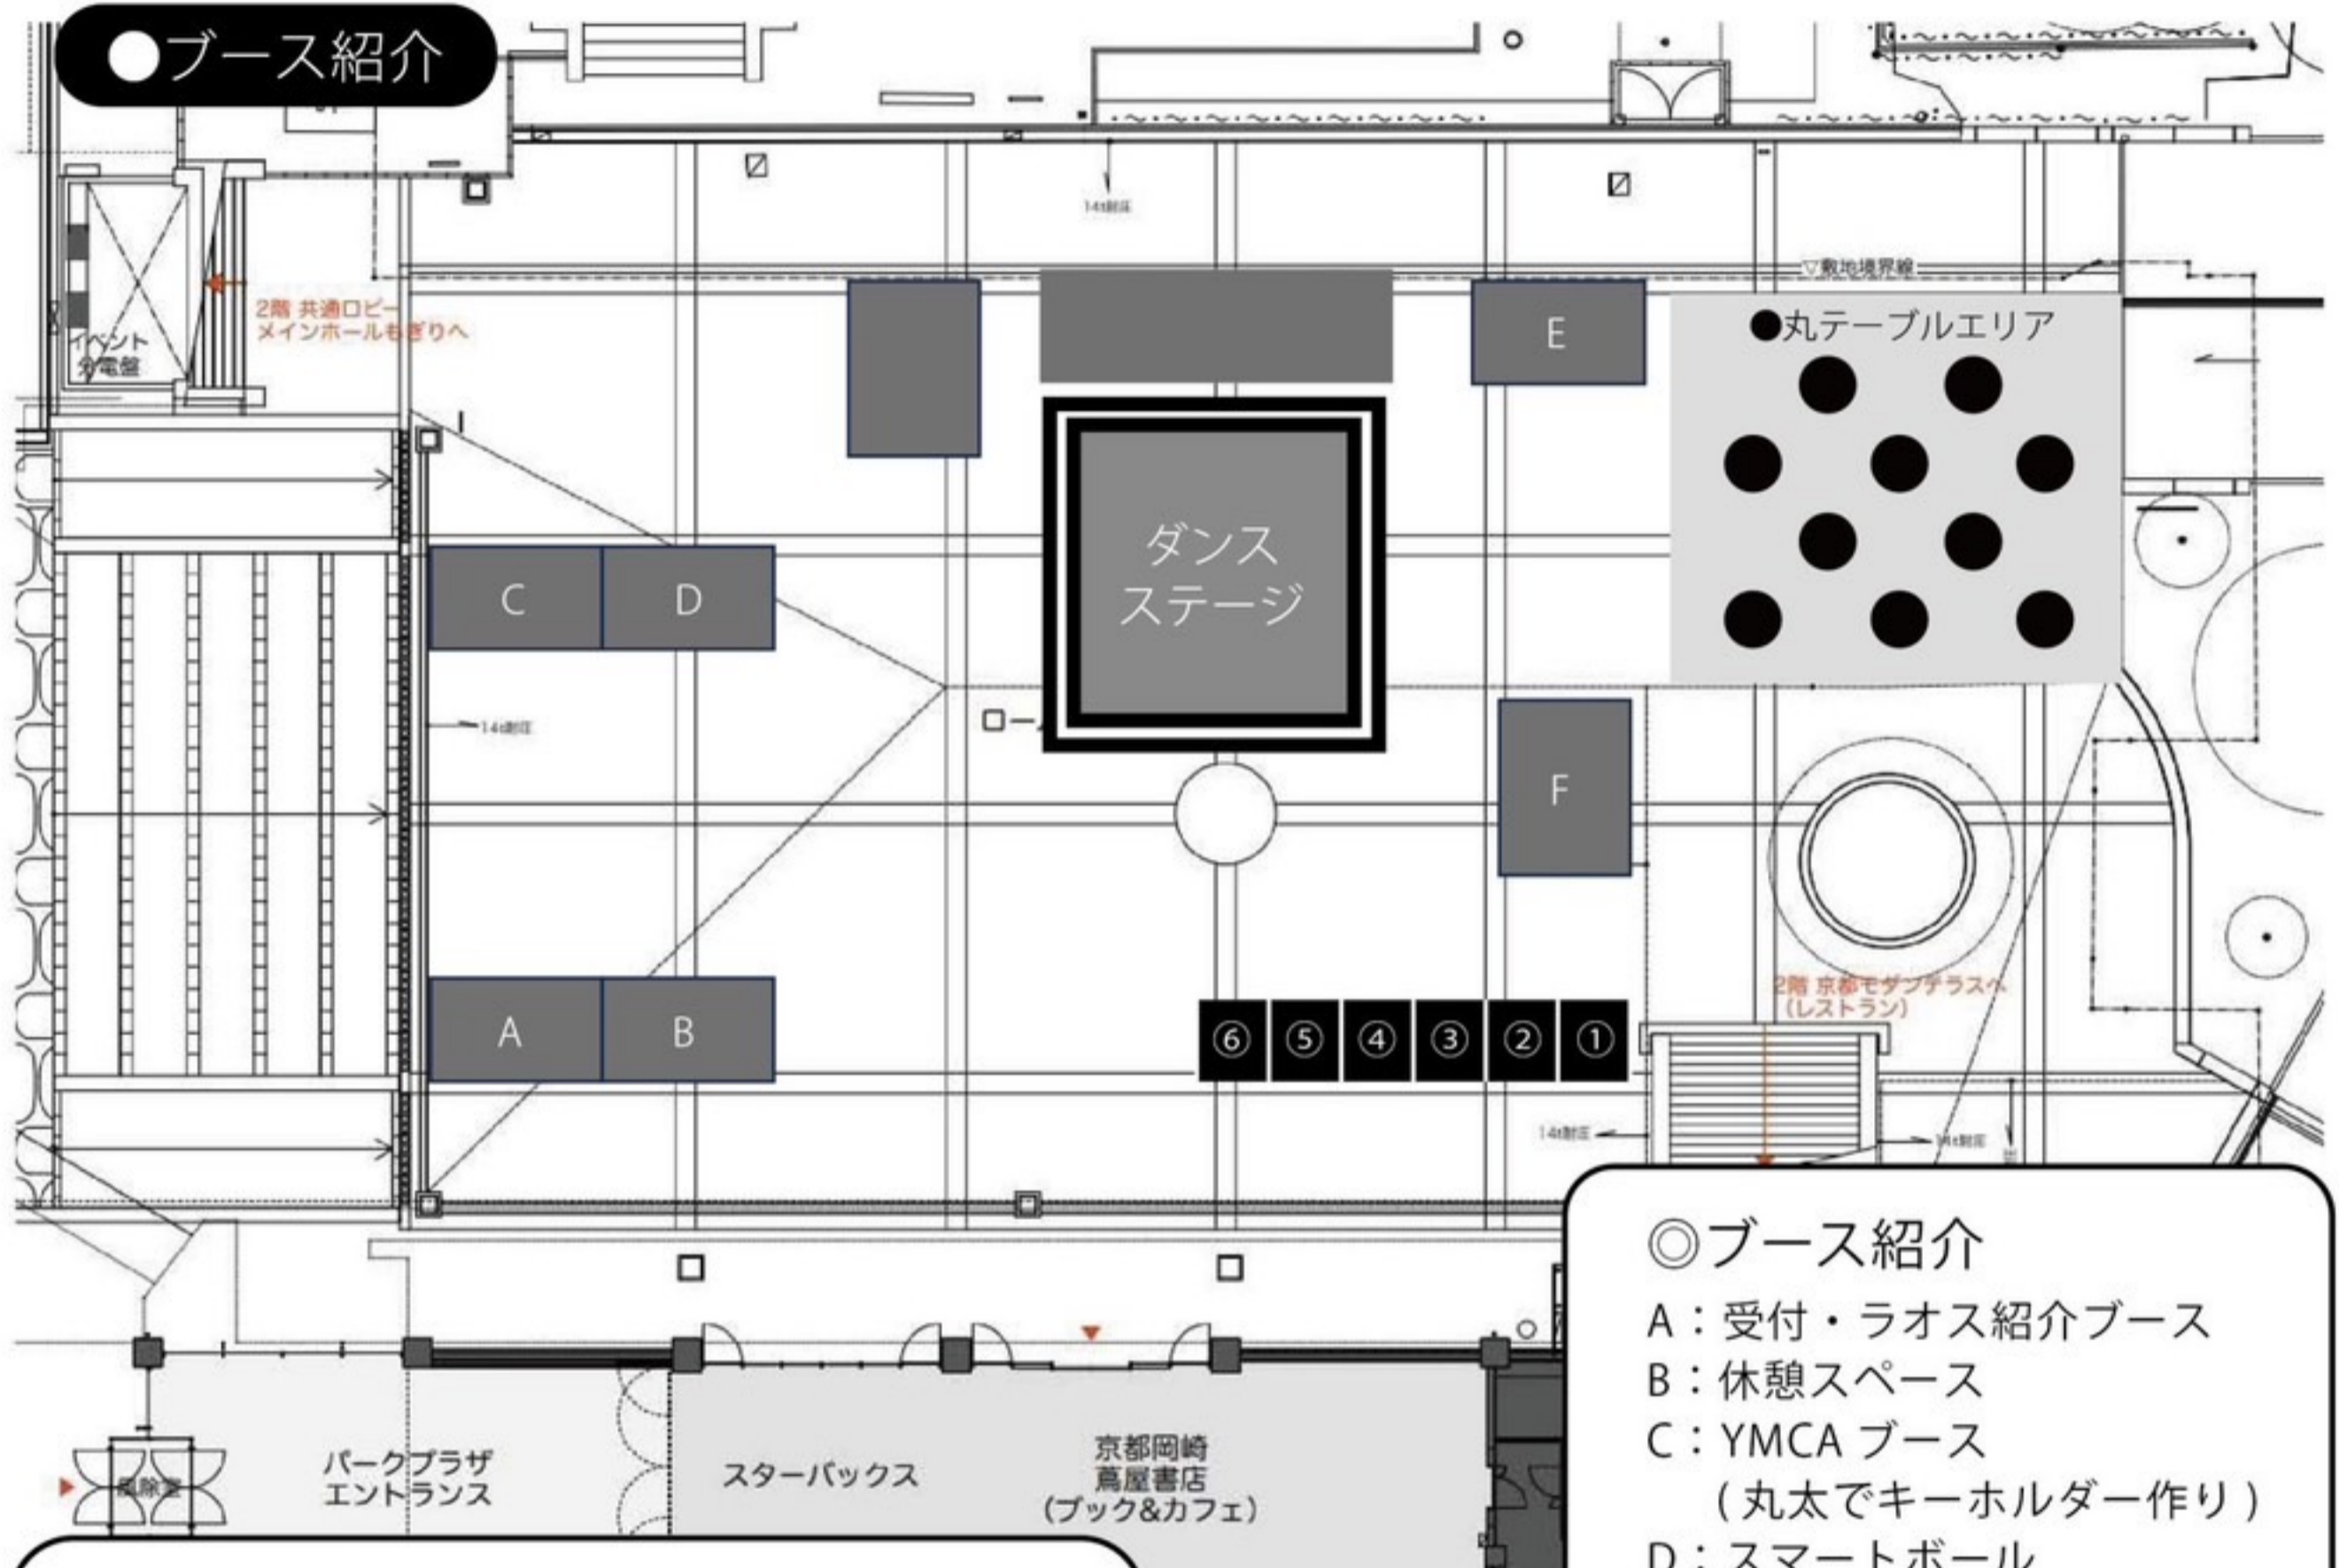

ワイズメンズクラブ国際協会西日本区 京都部

京都クラブ、京都パレスクラブ、京都ウエストクラブ、京都めいぷるクラブ

京都キャピタルクラブ、京都プリンスクラブ、京都ウイングクラブ京都洛中クラブ、京都エイブルクラブ、

京都グローバルクラブ、京都トップスクラブ、京都トゥービークラブ、京都東稜クラブ

京都ウェルクラブ、京都ZEROクラブ、北京都フロンティアクラブ、京都ブラッククラブ、沖縄クラブ、沖縄新風クラブ

「ワイズデー」能登半島地震への募金収集活動を目的としたチャリティイベントです。

当日の募金活動集金、イベント収益の全額を、「能登半島地震YMCA緊急支援募金2024」に寄付します。

各ブースに募金箱を設置しております。ご協力宜しくお願い致します。

● ブース紹介

◎ ブース紹介

- A：受付・ラオス紹介ブース
- B：休憩スペース
- C：YMCA ブース
  (丸太でキーホルダー作り)
- D：スマートボール
- E：受付
- F：休憩スペース

◎ ステージスケジュール

- 11:00～the Soul to Ask
- 11:30～soulkitchen☆monday
- 11:45～soulkitchen☆first.1
- 12:00～nanako kids
- 12:15～soulkitchen☆second
- 12:30～ライブ H&S
- 13:00～京都市動物園 園長さん講演
- 13:30～soulkitchen☆3rd
- 13:45～Pure さえり & みお
- 14:00～soulkitchen☆first.2
- 14:15～京都 YMCA キッズダンスクラス
- 14:30～ダンス表彰式

◎ フードブース紹介

- ① テラ・ドーレ十勝
  ベークドポテト
- ② 焼肉 お富
  焼きそば、イカ焼き、ユッケジャンスープ
- ③ 京都岩倉 逸京
  国産豚角煮丼、無添加出汁カレー、つけそば、京焼売など
- ④ キラメキノトリ
  ラーメン
- ⑤ el pollo
  フランクフルト、パエリア、唐揚げ
- ⑥ ブランジュリ ロワゾー・ブルー
  古代小麦パン